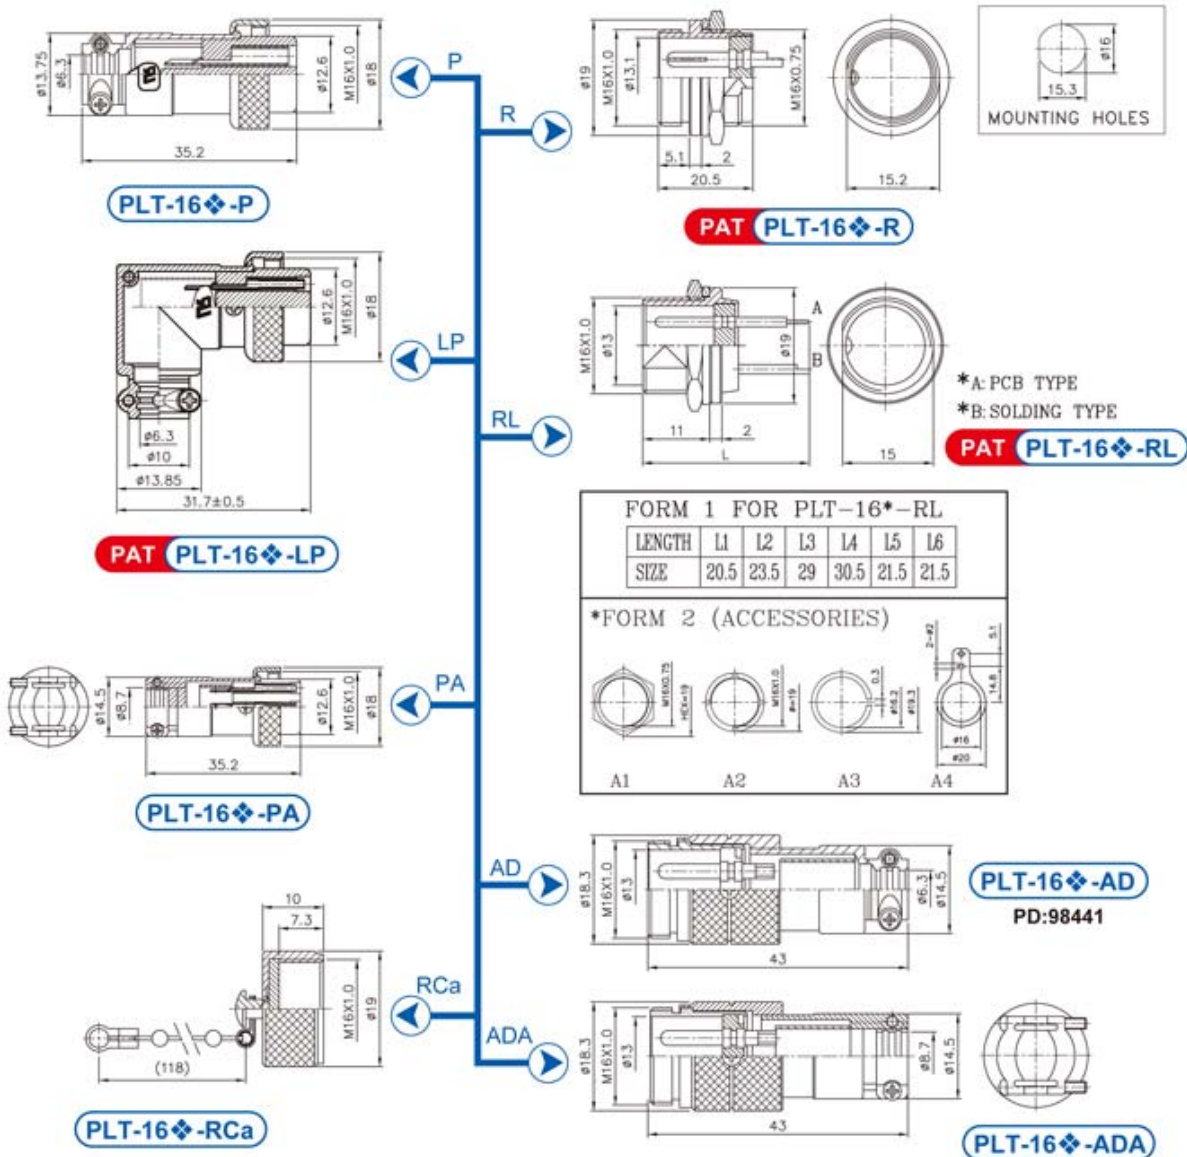

INPUT TYPE

大豪电子
电话:0775-83233025
<http://www.szdahao.com>
<http://www.very-tec.com>

◆ No. of contacts	2	3	4	5	6	7	8	9	10
Contacts Configuration									
	TÜV	TÜV	TÜV	TÜV	TÜV	TÜV	TÜV	TÜV	TÜV
Rated current / voltage	5A 125V	5A 125V	5A 125V	5A 125V	5A 125V	5A 125V	5A 125V	5A 125V	5A 125V
Operation limit voltage (AC.V.rms)	200	200	200	200	200	200	200	200	200
Withstanding voltage (AC.V.rms) 1 minute	1000	1000	1000	1000	1000	1000	1000	1000	1000
Insulation resistance (MΩ MIN.) at DC 500V	1000	1000	1000	1000	1000	1000	1000	1000	1000
Contact resistance (MΩ MAX.) at DC 1A	15	15	15	20	20	20	20	20	20
Solder inter diameter	1.4	1.4	1.4	1.2	0.8	0.8	0.8	0.8	0.8